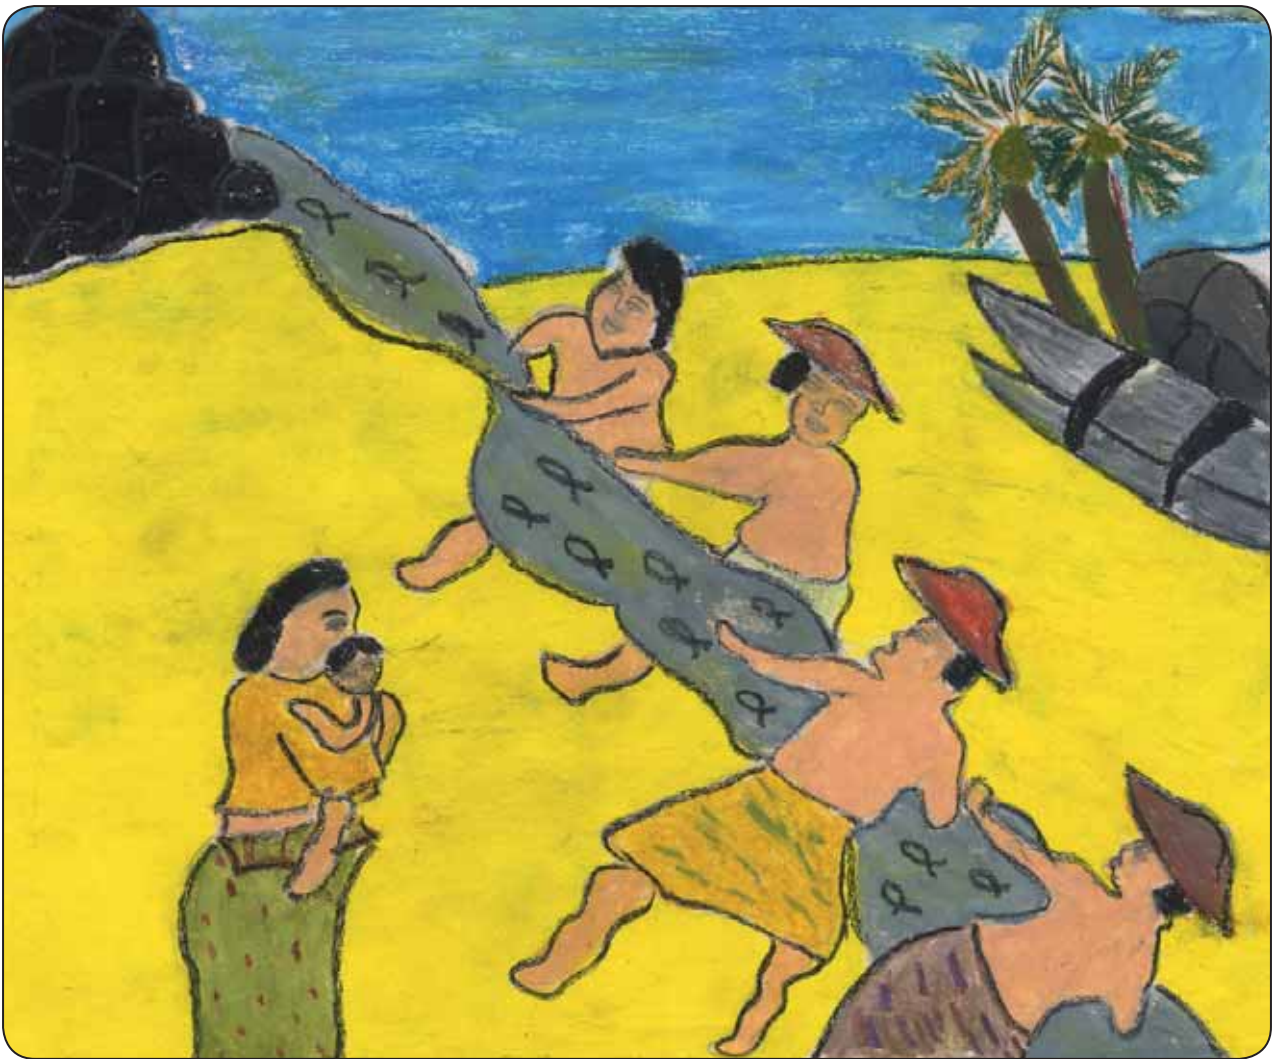

JANUARI

1	16
2	17
3	18
4	19
5	20
6	21
7	22
8	23
9	24
10	25
11	26
12	27
13	28
14	29
15	30
	31